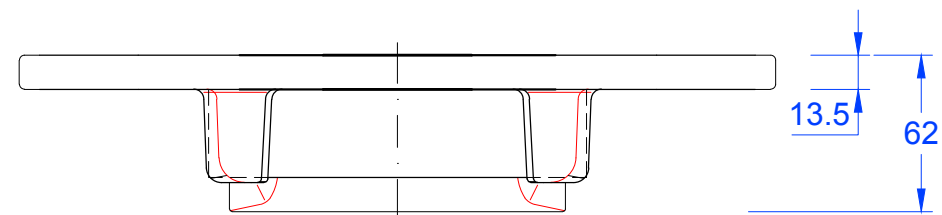

Lieferung erfolgt inklusive:
 Aluminium-Flach (35x3...150mm lg.)
 sowie Spezialschraube Ø5x80mm
 mit Dichtscheibe

MAßSTAB: 1:3 bei DIN-A3	
Änderungen vorbehalten	
STAND: 08.02.2018 <small>Rs</small>	PRODUKT: Zubehör, keramisch Funktionsanfang- und -endscheibe Kleeblattfirst
Maßangaben können aufgrund keramischer Toleranzen variieren	