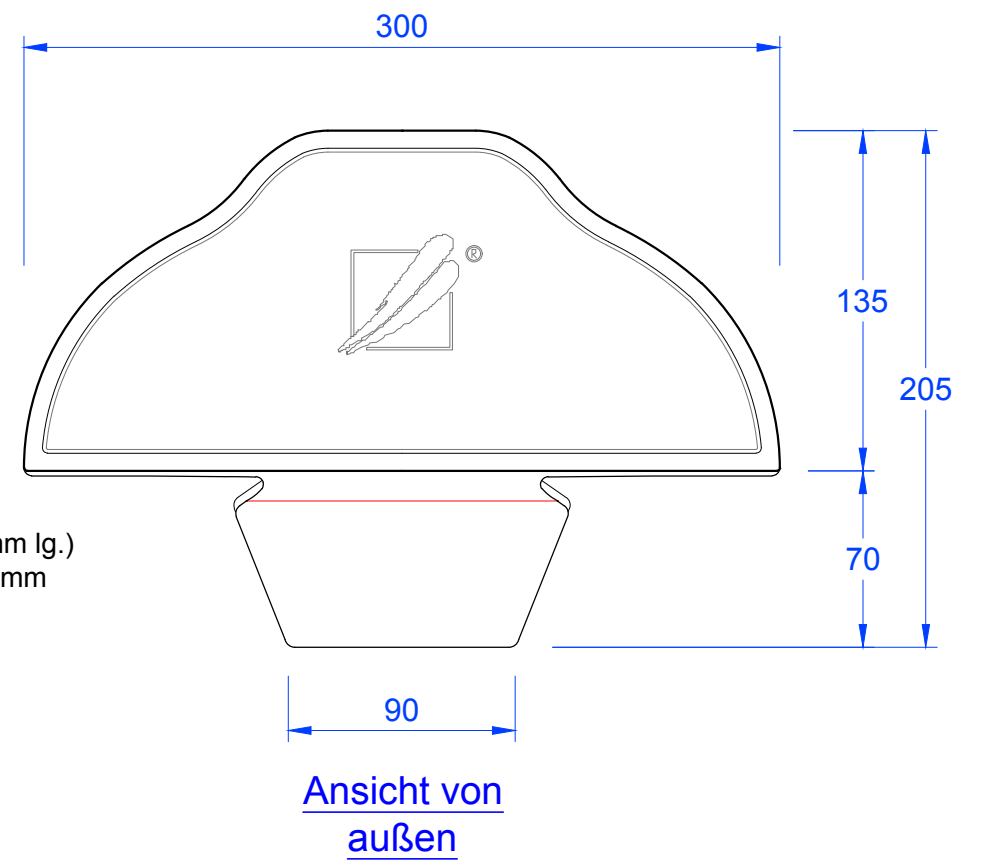

Lieferung erfolgt inklusive:
 Aluminium-Flach (35x3...150mm lg.)
 sowie Spezialschraube Ø5x80mm
 mit Dichtscheibe

MAßSTAB: 1:3 bei DIN-A3	
Änderungen vorbehalten	
STAND: 08.02.2018 <small>Rs</small>	PRODUKT: Zubehör, keramisch Funktionsanfang- und -endscheibe Kleeblattfirst
Maßangaben können aufgrund keramischer Toleranzen variieren	