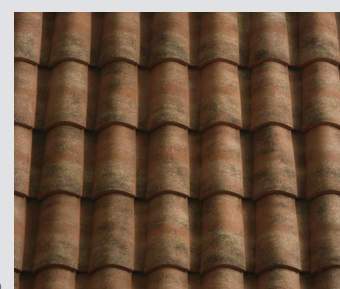

TRADIZIONE

CLASSICO