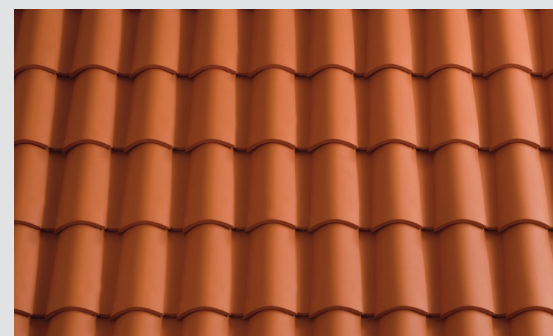

NATURA

ROSSO