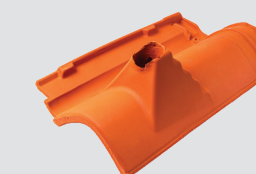

Placă de închidere laterală

Placă de închidere laterală

Început de coamă

Țiglă cu proeminență dublă

Capac conductă ceramică evacuare gaze

Țiglă opritor de zăpadă

Ramificație în 3 axe

Conductă ceramică evacuare gaze

Țiglă pentru antenă

Element închidere sub coamă "coadă de castor"

Ramificație în 4 axe

Ramificație în 2 axe

Țiglă de aerisire LQ 18,5 cmp

Țiglă de trecere din ceramică pentru evacuare gaze