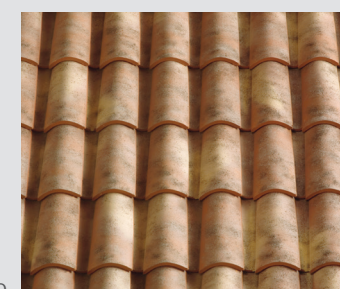

COPPO SANMARCO EVO

FRUMUSEȚE CLASICĂ, DESIGN MODERN

Tehnologie și inovație în spiritul naturaleții. Țigla a fost creată ca o simbioză între forma clasică a țiglelor mediteraneene și realizările tehnologice de astăzi.

Țigle italiene produse din argilă italiană.

Puteți găsi cele 6 culori de excepție, începând cu cea a argilei naturale arse , ajungând până la gri modern care întărește caracterul tradițional al casei dumnevoastră, punând accentul pe unicitatea sa modernă.

NATURA

TRADIZIONE

TICINO

DESIGN