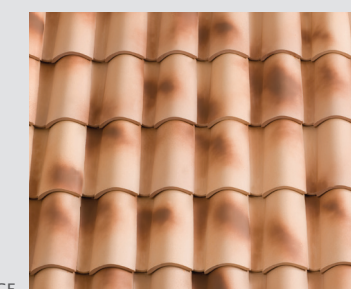

COPPO SANMARCO EVO

FRUMUSEȚE CLASICĂ, DESIGN MODERN

Tehnologie și inovație în spiritul naturaleții. Țigla a fost creată ca o simbioză între forma clasică a țiglelor mediteraneene și realizările tehnologice de astăzi.

Țigle italiene produse din argilă italiană.

Puteți găsi cele 6 culori de excepție, începând cu cea a argilei naturale arse , ajungând până la gri modern care întărește caracterul tradițional al casei dumnevoastră, punând accentul pe unicitatea sa modernă.

NATURA

TRADIZIONE

ADIGE

DESIGN