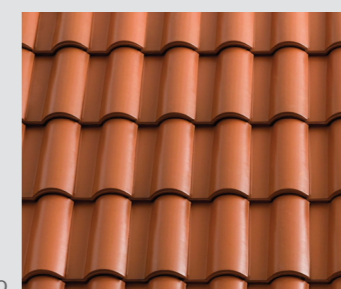

Conductă ceramică
evacuare gaze

Capac conductă ceramică
evacuare gaze

made by **SANMARCO**

PORTOGHESE

CLASICUL ÎNTÂLNEȘTE CONTEMPORANUL

Modelul de țiglă fălțuită SanMarco Porthogese combină stilul clasic și modernitatea. Versatil, acest model oferă stil oricărui acoperiș, reinterpretând regulile acoperirilor tradiționale. Numeroasele culori disponibile, creează atmosfere unice, făcând acest model de țiglă, potrivit și în arhitectura modernă, în timp ce tehnologia avansată cu care a fost proiectat, îl face un produs inovator, sporindu-i performanța și durabilitatea.

NATURA

ROSSO

TRADIZIONE

CLASSICO

TICINO

DESIGN

NERO

GREY