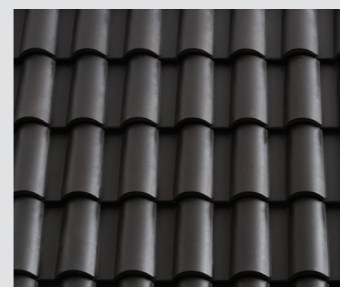

Conductă ceramică
evacuare gaze

Capac conductă ceramică
evacuare gaze

made by **SANMARCO**

PORTOGHESE

CLASICUL ÎNTÂLNEȘTE CONTEMPORANUL

Modelul de țiglă fălțuită SanMarco Porthogese combină stilul clasic și modernitatea. Versatil, acest model oferă stil oricărui acoperiș, reinterpretând regulile acoperirilor tradiționale. Numeroasele culori disponibile, creează atmosfere unice, făcând acest model de țiglă, potrivit și în arhitectura modernă, în timp ce tehnologia avansată cu care a fost proiectat, îl face un produs inovator, sporindu-i performanța și durabilitatea.

NATURA

ROSSO

TRADIZIONE

CLASSICO

TICINO

DESIGN

NERO

GREY