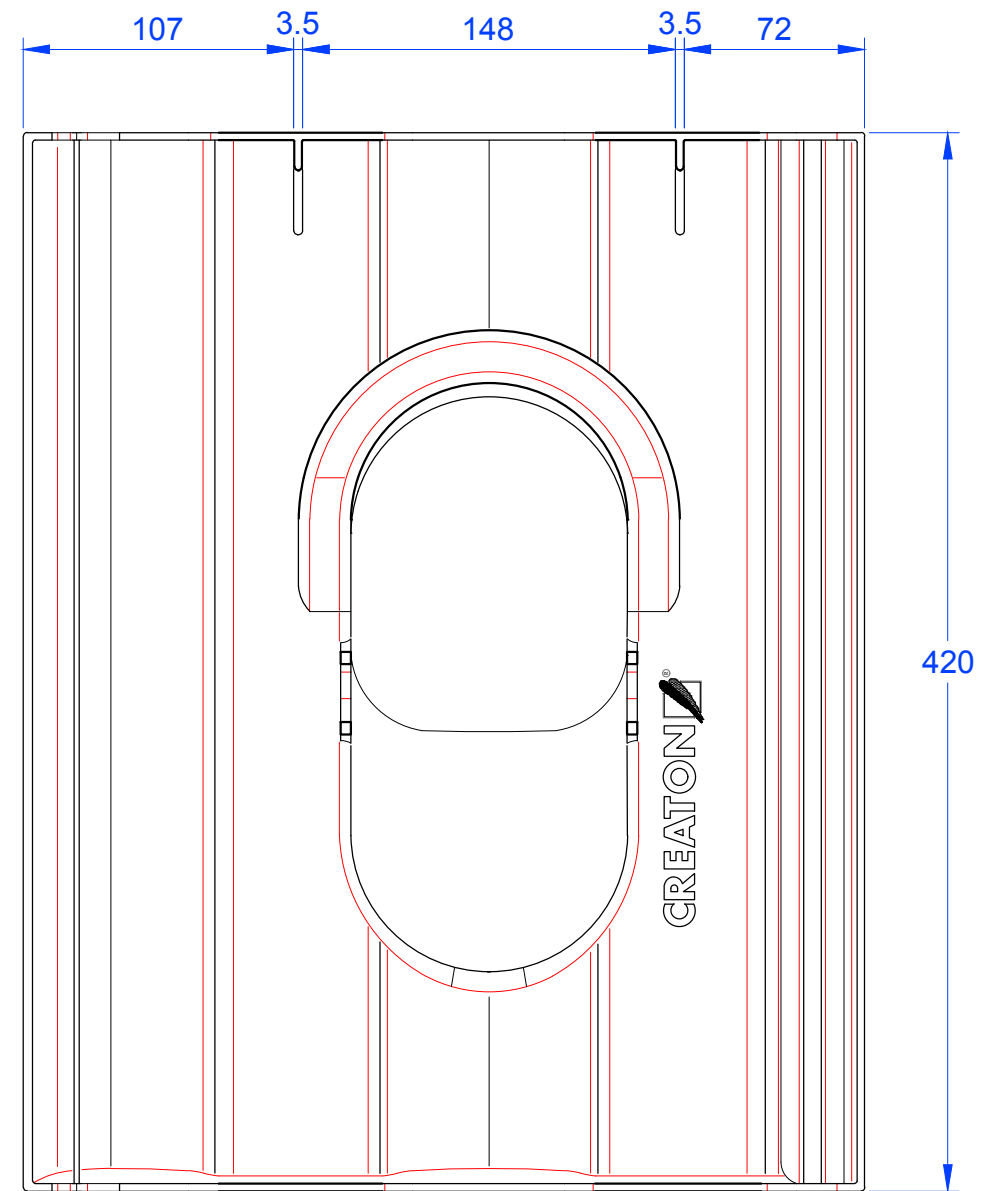

Schnitt B-B

Untersicht

Schnitt A-A

MAßSTAB:  
1:3  
bei DIN-A3  
**Änderungen  
vorbehalten**  
STAND:  
05.08.2016  
Rs

**CREATON**   
NATÜRLICH "TONANGEBEND"

PRODUKT:  
"HEIDELBERG"  
Pfannen-Grundplatte (PVC)

Maßangaben können aufgrund von Schwund-Toleranzen variieren