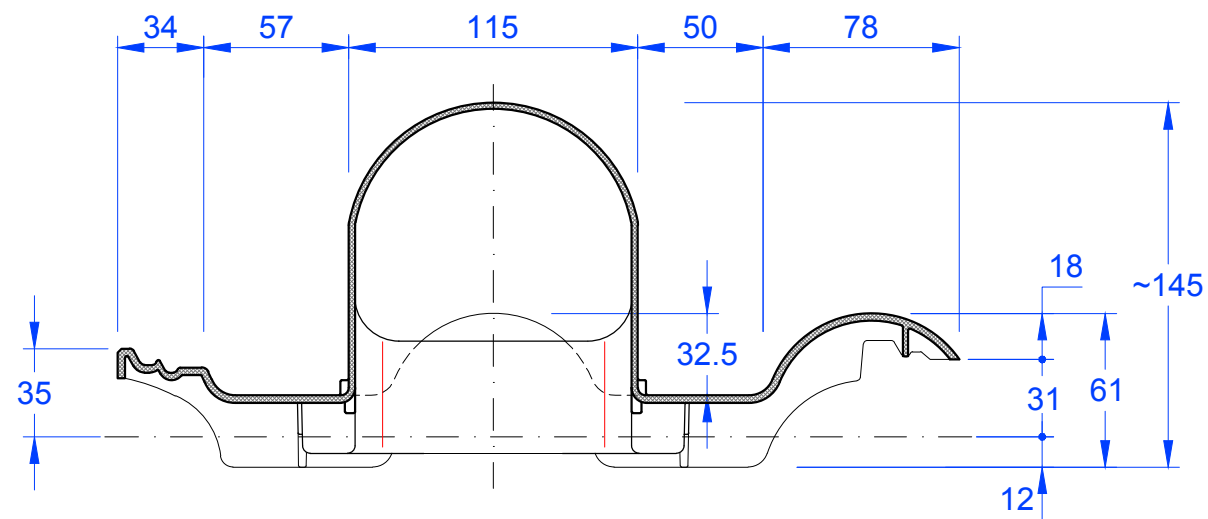

Schnitt B-B

Untersicht

Schnitt A-A

MAßSTAB:  
1:3  
bei DIN-A3  
**Änderungen  
vorbehalten**  
STAND:  
05.08.2016  
Rs

**CREATON**   
NATÜRLICH "TONANGEBEND"

PRODUKT:  
"HEIDELBERG"  
Pfannen-Grundplatte (PVC)

Maßangaben können aufgrund von Schwund-Toleranzen variieren