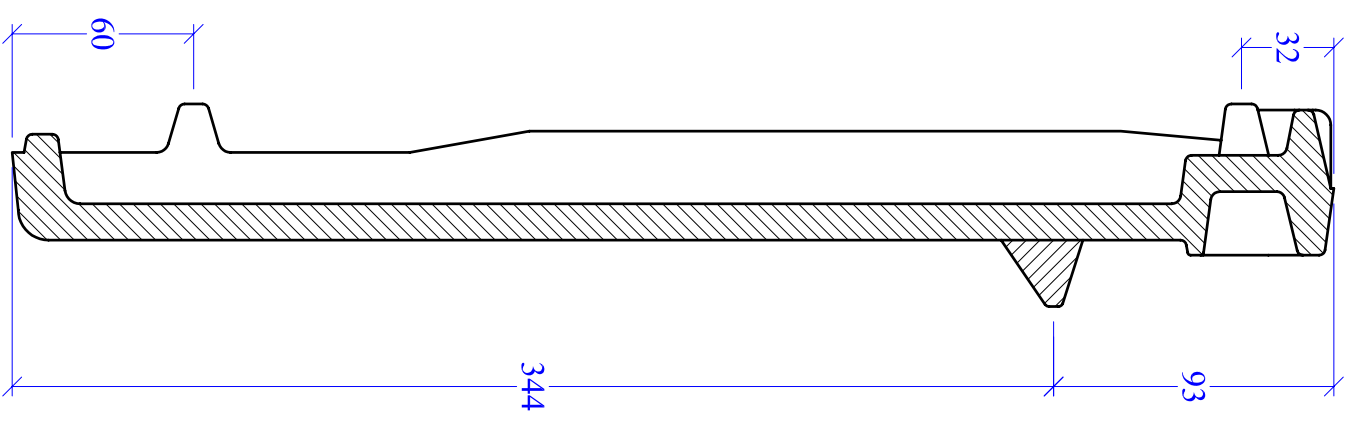

B-B

A-A

MAßSTAB	PRODUKT	NAME
1:2,5	"DOMINO"	HARUN ATICI
BILD NR.	FIRSTANSCHLUSSLÜFTER-DOPPELWULSTZIEGEL	DATUM
		16.02.2006

Maßangaben können aufgrund keramischer Toleranzen variieren