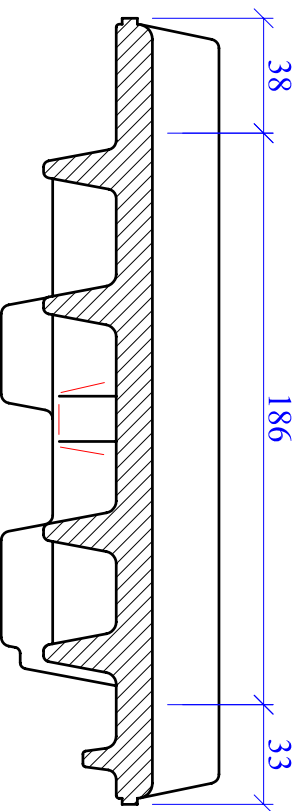

B-B

A-A

MAßSTAB	PRODUKT	NAME
1:2,5	"DOMINO"	HARUN ATICI
BILD NR.	FIRSTANSCHLUSSLÜFTER-DOPPELWULSTZIEGEL	DATUM
		16.02.2006

Maßangaben können aufgrund keramischer Toleranzen variieren