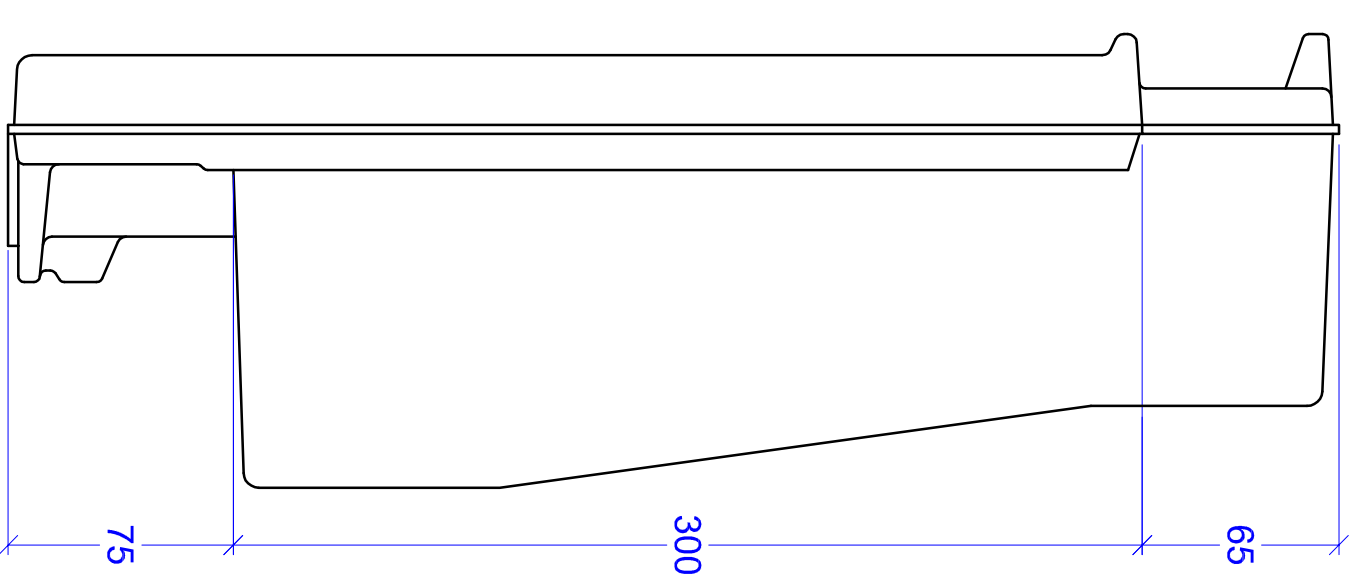

B

A-A

MAßSTAB

PRODUKT

1:2,5

"MELODIE"
 ORTGANGZIEGEL RECHTS

Maßangaben können aufgrund keramischer Toleranzen variieren