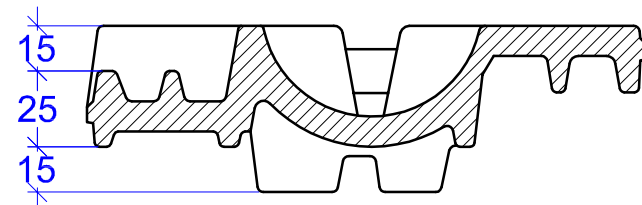

B-B

A-A

MAßSTAB	PRODUKT
1:2,5	"RAPIDO" LÄNGSHALBERZIEGEL

Maßangaben können aufgrund keramischer Toleranzen variieren