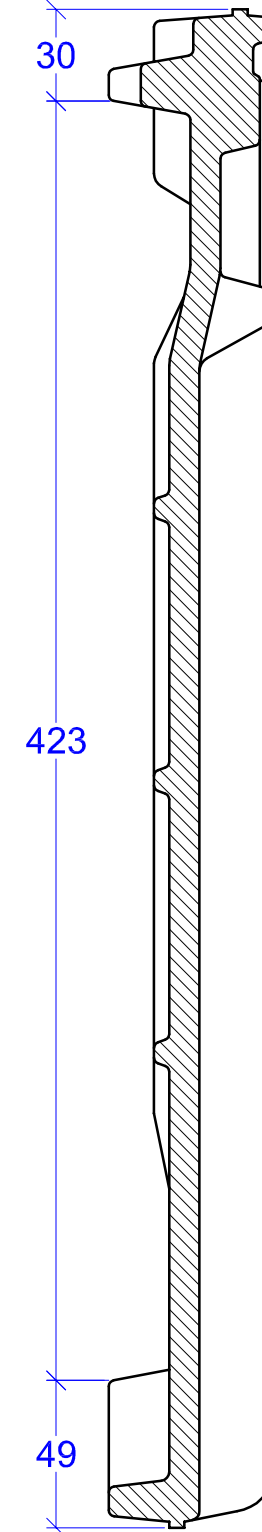

B-B

A-A

MAßSTAB	PRODUKT
1:2,5	"RAPIDO" LÄNGSHALBERZIEGEL

Maßangaben können aufgrund keramischer Toleranzen variieren