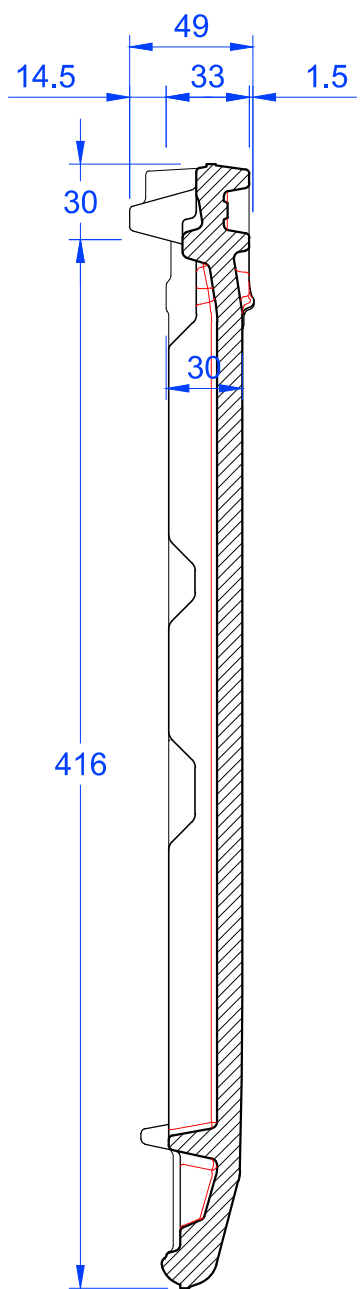

Schnitt A-A

Schnitt B-B

MAßSTAB: 1:3 bei DIN-A3	
Änderungen vorbehalten	
STAND: 17.02.2015 Rs	PRODUKT: "MIKADO" FLÄCHENZIEGEL
Maßangaben können aufgrund keramischer Toleranzen variieren	