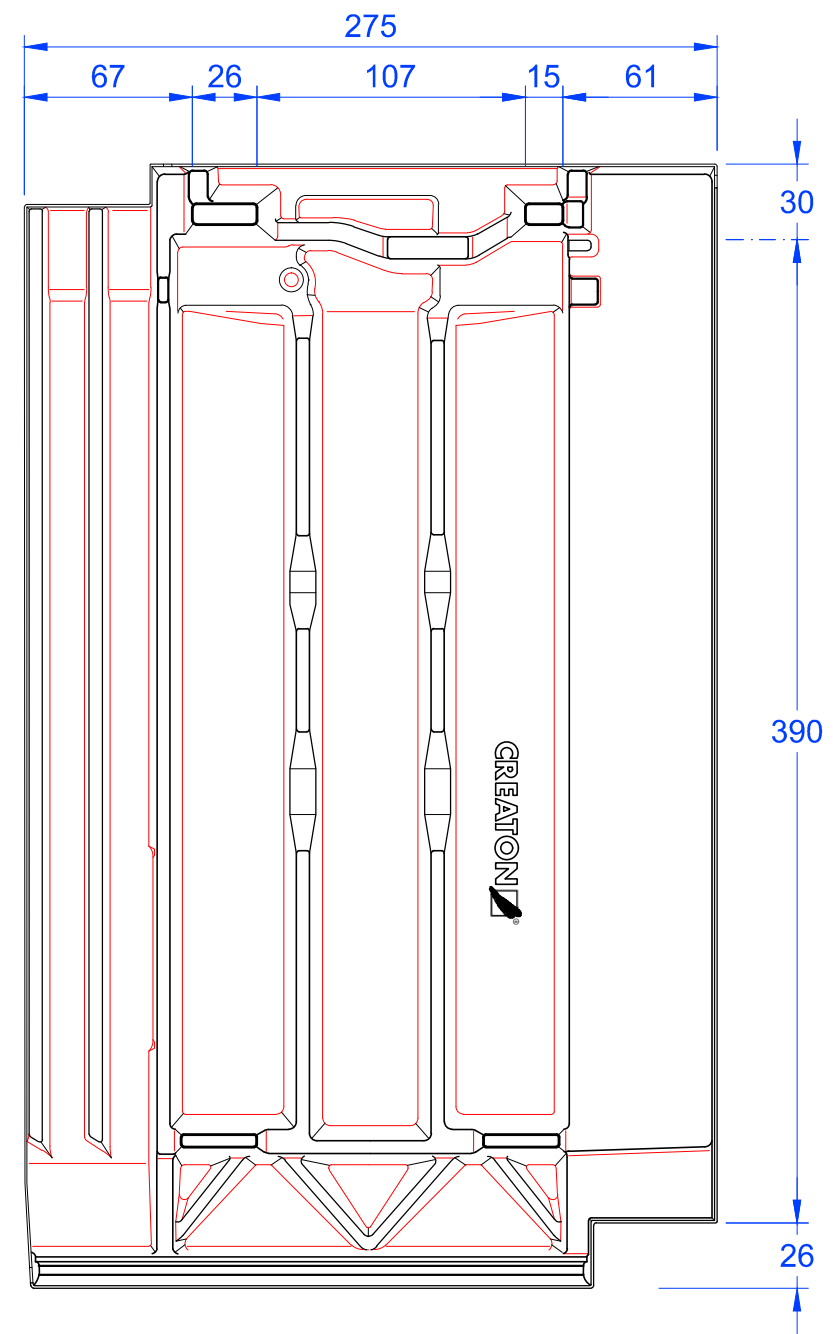

Schnitt A-A

Schnitt B-B

MAßSTAB: 1:3 bei DIN-A3	
Änderungen vorbehalten	
STAND: 17.02.2015 Rs	PRODUKT: "MIKADO" FLÄCHENZIEGEL
Maßangaben können aufgrund keramischer Toleranzen variieren	