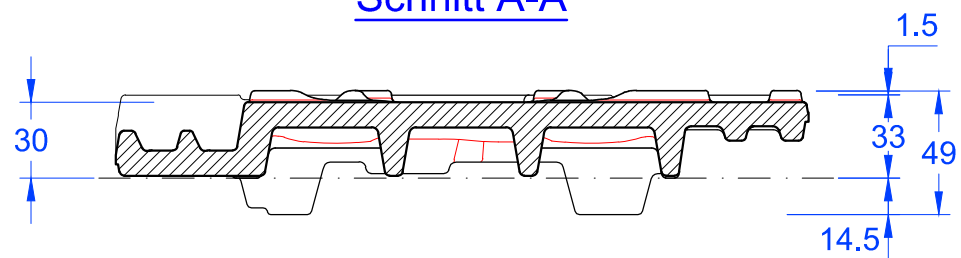

Schnitt A-A

Schnitt B-B

MAßSTAB: 1:3 bei DIN-A3	
Änderungen vorbehalten	
STAND: 17.02.2015 Rs	PRODUKT: "MIKADO" FLÄCHENZIEGEL
Maßangaben können aufgrund keramischer Toleranzen variieren	