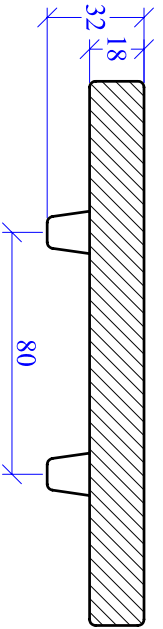

A-A

MAßSTAB

PRODUKT

NAME

1:2,5

"SAKRAL"

HARUN ATICI

BILD NR.

1 RUNDSCHNITTBIBER

DATUM

21.11.2007

Maßangaben können aufgrund keramischer Toleranzen variieren