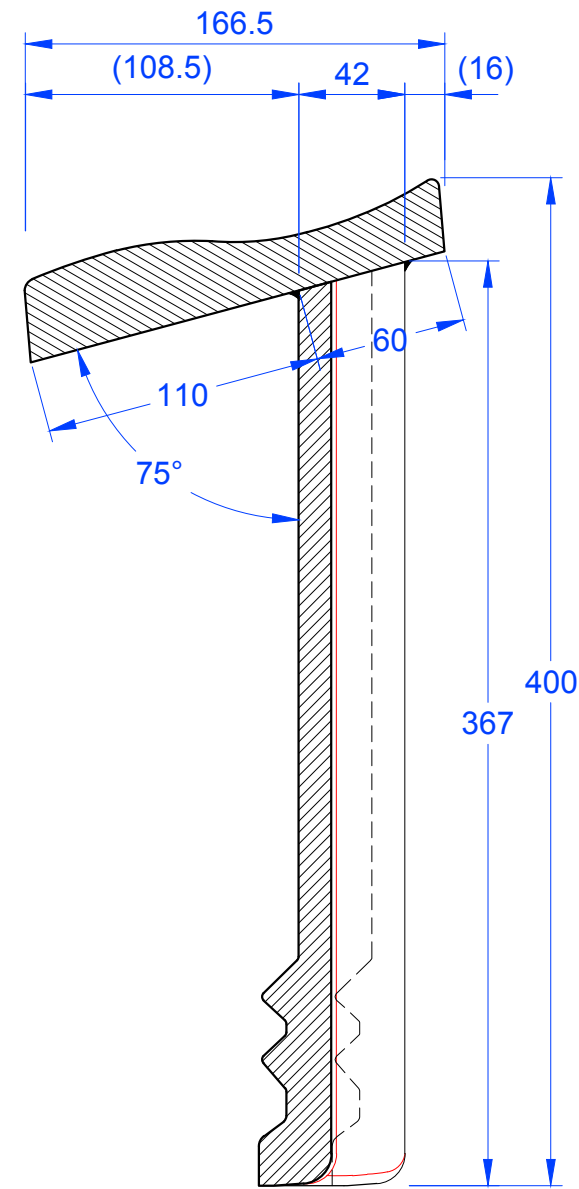

Schnitt A-A

Schnitt B-B

MAßSTAB:  
1:3  
bei DIN-A3  
**Änderungen  
vorbehalten**  
STAND:  
18.08.2016  
Rs

**CREATON**   
NATÜRLICH "TONANGEBEND"

PRODUKT: "GÖTEBORG"  
Pultstein-Längshalber

Maßangaben können aufgrund von Schwund-Toleranzen variieren