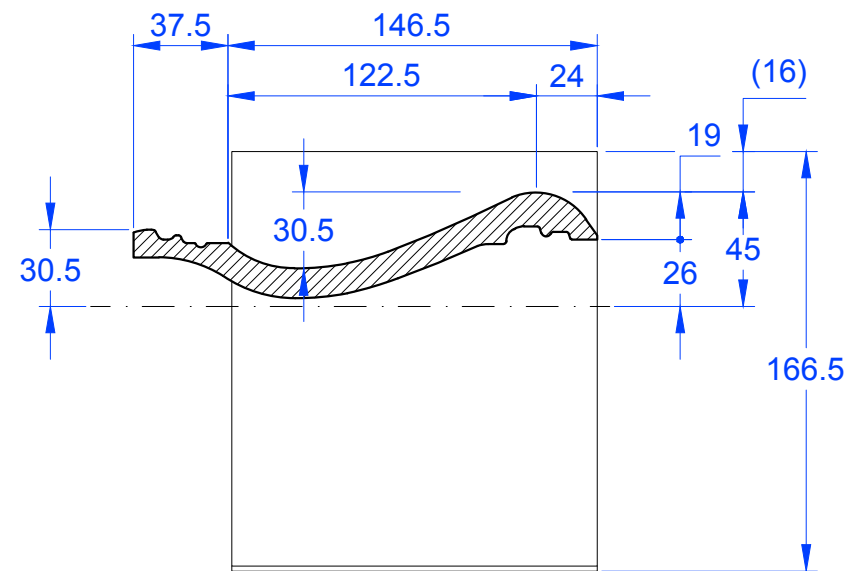

Schnitt A-A

Schnitt B-B

MAßSTAB:  
1:3  
bei DIN-A3  
**Änderungen  
vorbehalten**  
STAND:  
18.08.2016  
Rs

**CREATON**   
NATÜRLICH "TONANGEBEND"

PRODUKT: "GÖTEBORG"  
Pultstein-Längshalber

Maßangaben können aufgrund von Schwund-Toleranzen variieren