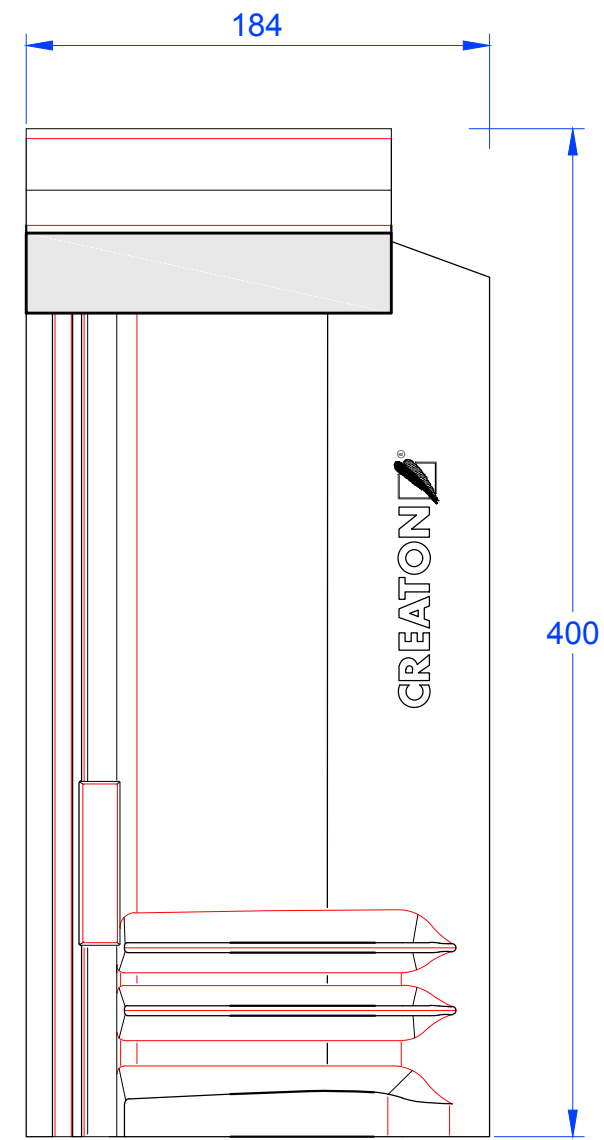

Schnitt A-A

Schnitt B-B

MAßSTAB:  
1:3  
bei DIN-A3  
**Änderungen  
vorbehalten**  
STAND:  
18.08.2016  
Rs

**CREATON**   
NATÜRLICH "TONANGEBEND"

PRODUKT: "GÖTEBORG"  
Pultstein-Längshalber

Maßangaben können aufgrund von Schwund-Toleranzen variieren